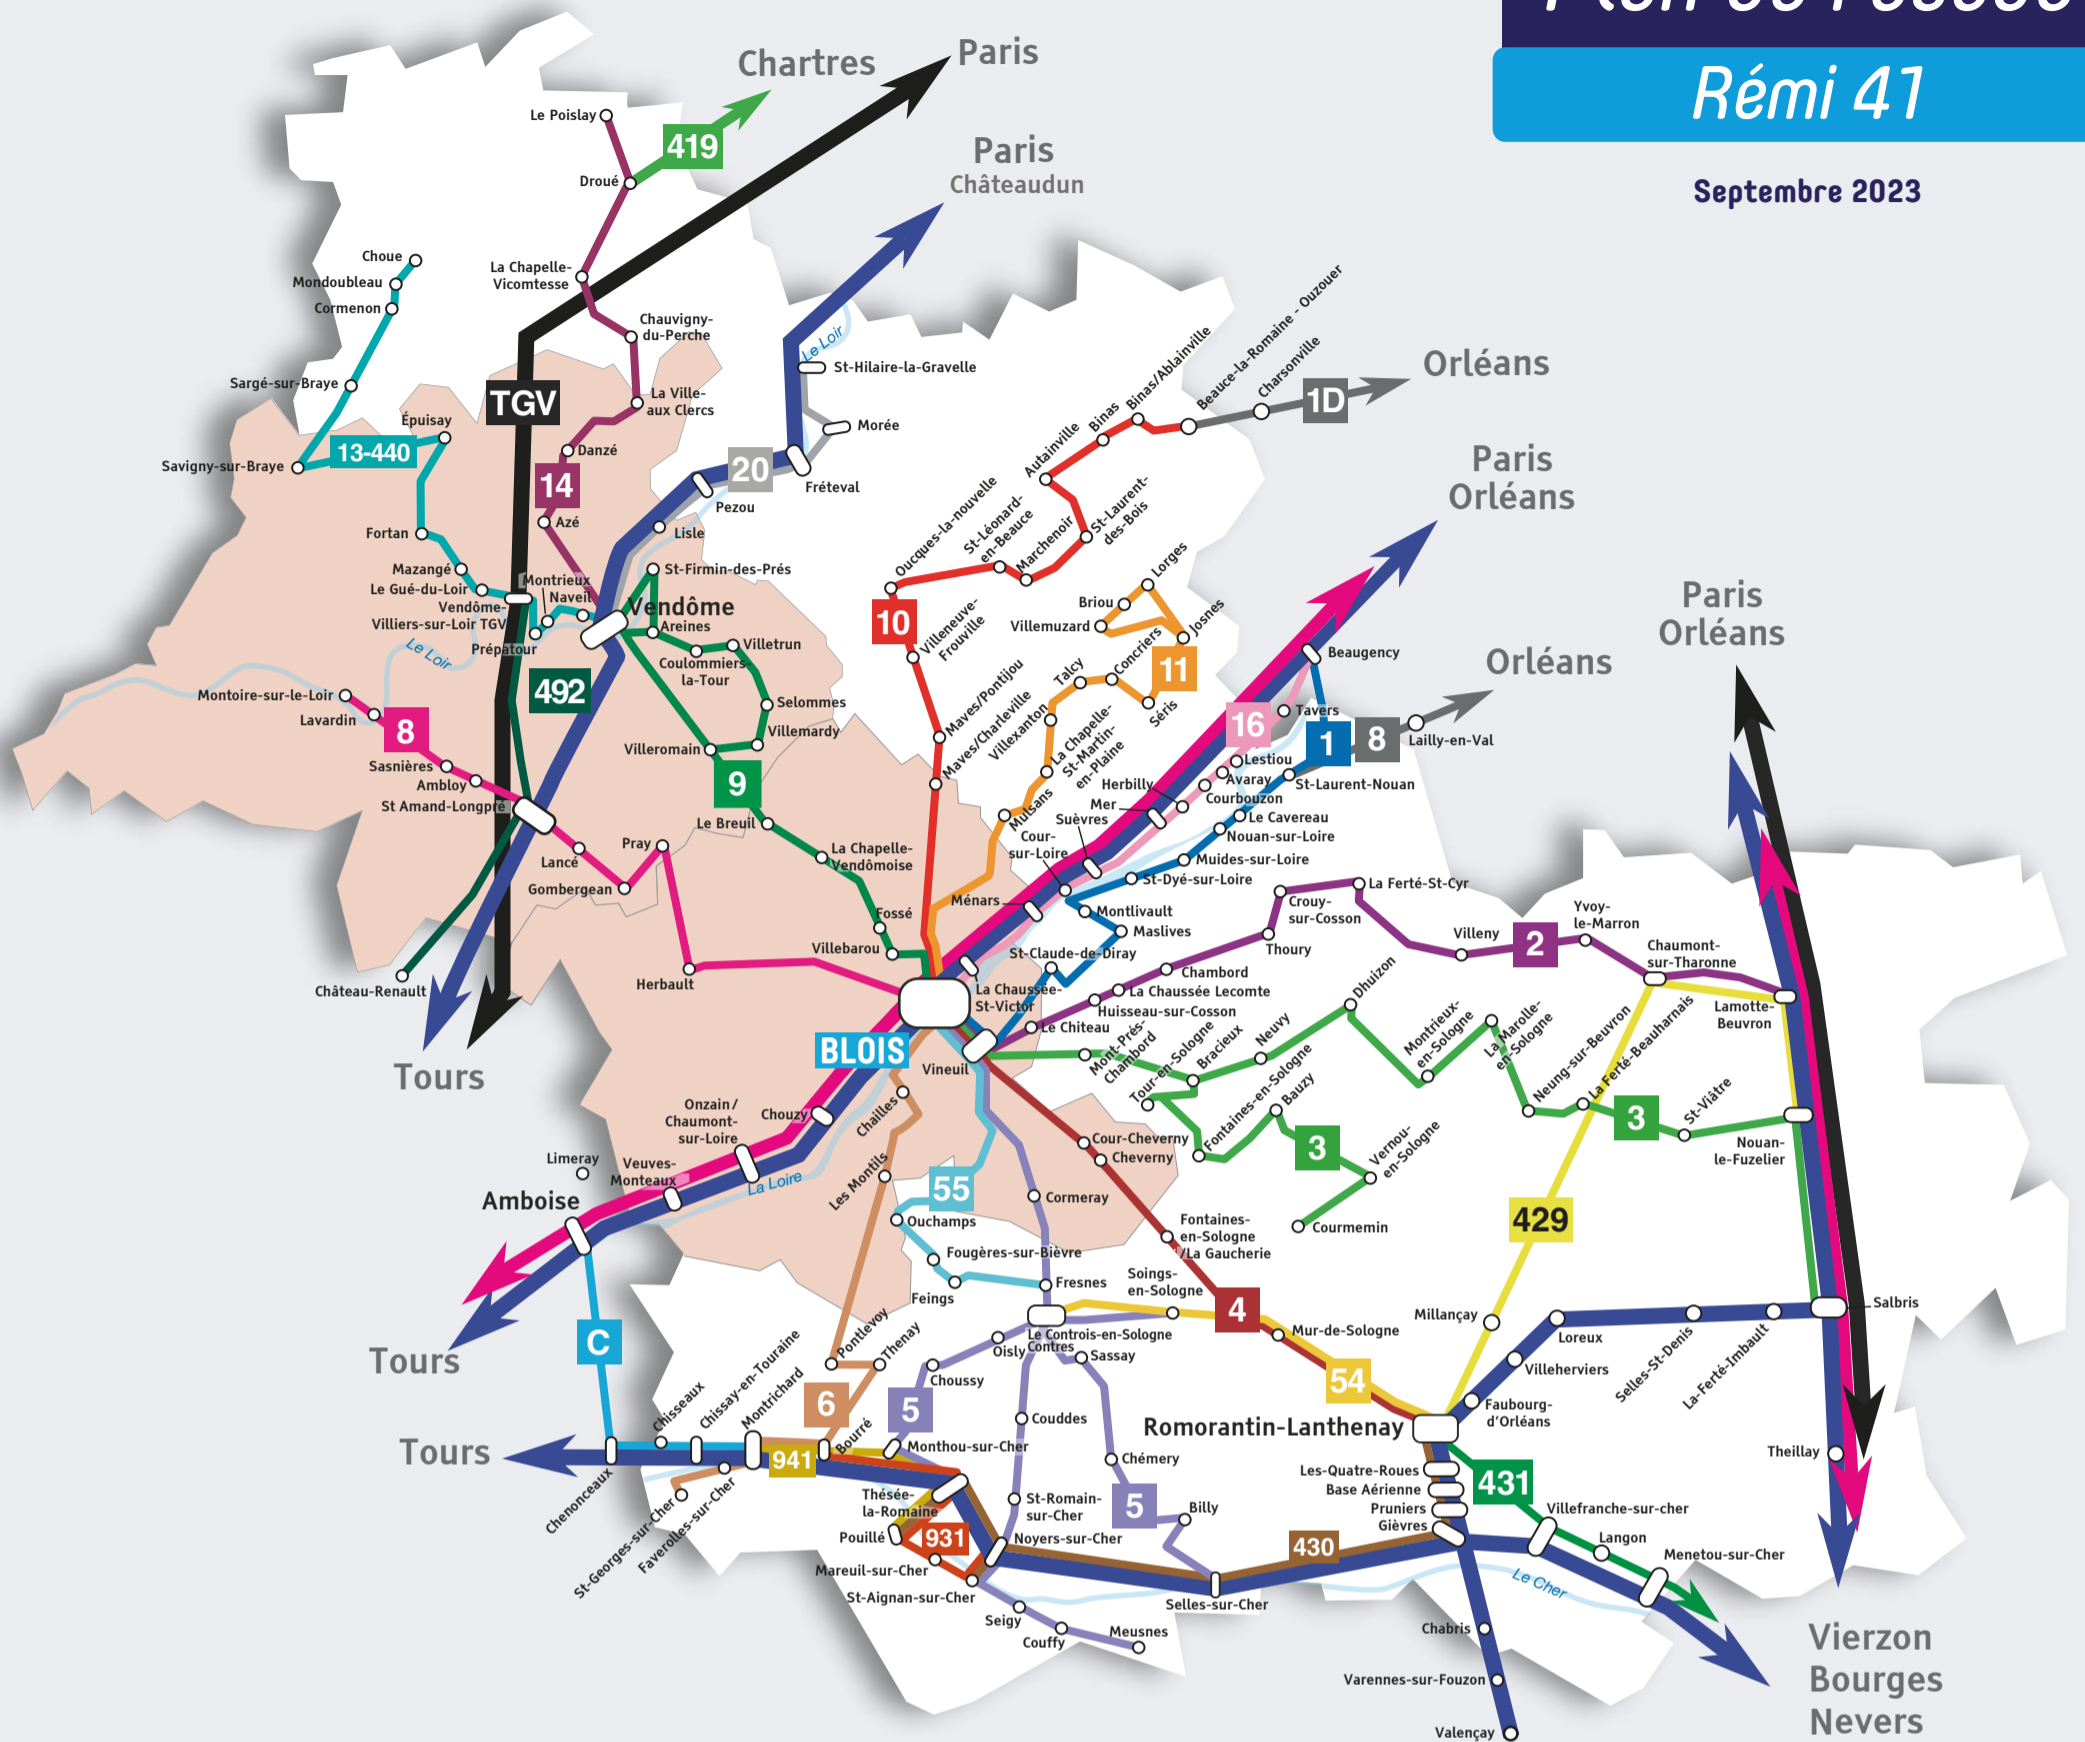

Plan de réseau

Rémi 41

Septembre 2023

18 NAVETTE CHÂTEAUX
Fonctionne d'Avril à Novembre
 (Les week-end, mercredi, jours fériés et vacances scolaires.)

Au départ de Blois SNCF. Vente de billets à bord du véhicule auprès du conducteur.

NAVETTE ZOO DE BEAUVAIL
Fonctionne d'Avril à Novembre
 (Les week-end, jours fériés et vacances scolaires.)

Au départ de Blois SNCF. Vente de billets à bord du véhicule auprès du conducteur. 3 € le trajet.

RÉSEAU CAR RÉMI

LIGNES RÉGULIÈRES CAR RÉMI 41

LIGNES RÉGULIÈRES CAR RÉMI 37

LIGNES RÉGULIÈRES CAR RÉMI 45

RÉSEAU TRAIN

LIGNES DE TRAIN RÉMI

LIGNES DE TRAIN RÉMI EXPRESS

AUTRES LIGNES DE TRAIN